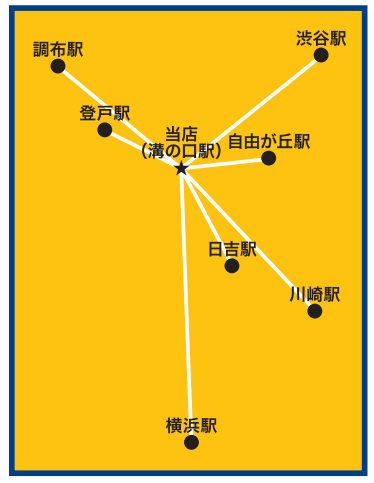

- ★18歳未満の方の深夜営業時間帯のご来店は、保護者同伴をお願いいたします。
- ★WAXがけなどの作業はお時間をいただきますので、事前にお知らせ下さい。
- ★月・火曜日は朝11:00~夜23:00までの営業となります。
(下記、営業時間イメージ: ■朝11:00~翌朝4:00 ■朝11:00~夜23:00)

日	OPEN	月	OPEN	火	OPEN	水	OPEN	木	OPEN	金	OPEN	土	OPEN
4	11	4	11	23	11	23	11	4	11	4	11	4	11

終電後も
来店可能!!

深夜無料送迎サービス

電話予約制

- ★終電後、当店までの移動手段がない方へのサービスです。
- ★送迎場所は、ご自宅、駅、施設などが可能です。
- ★当店より車で20分圏内を基本とさせていただきます。
目安: 横浜駅、川崎駅、渋谷駅、調布駅、登戸駅、日吉駅、自由が丘駅など
- ★当店滞在時間帯(1時間刻み)を決めていただき、それをもとに前後20分送迎時刻をお知らせいたします。お迎えのみ、お送りのみも可能です。

★お電話にてご予約下さい。ご希望時間の直前でも承りますが、先にご予約いただいた方を優先とさせていただきます。

送迎エリアの目安

いつでもお気軽に
お電話下さい!!

TEL 0120-341-251

JACKinTheBOX
SNOWBOARD STORE